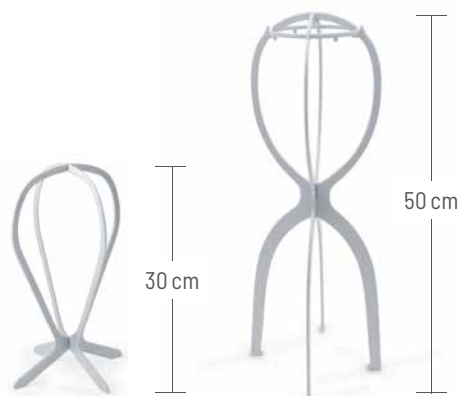

Art. 4046 Long

ACCESSORIES

Art. 4046

Art. 4046 Long