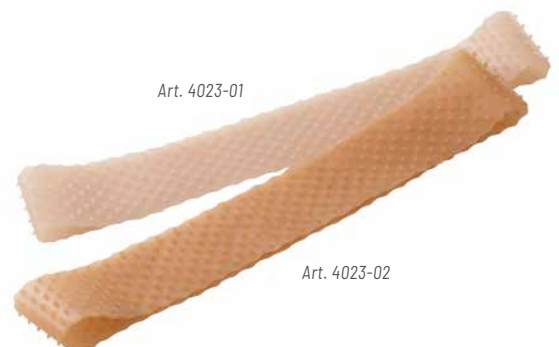

Art. 4023-01

Art. 4023-02